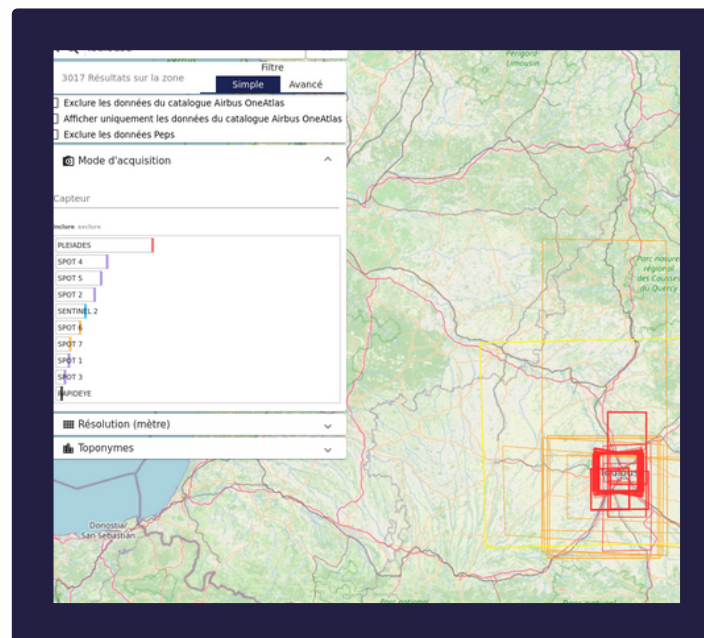

Méta-catalogue DINAMIS

- Méta-donnée de SPOT 6/7

Données disponibles en téléchargement direct via un compte DINAMIS

Pléiades CNES

- Méta-donnée de Pléiade

PLATEFORME D'EXPLOITATION DES PRODUITS SENTINEL

- Méta-donnée de Sentinel

Données utiles pour une commande d'archives

- Méta-donnée de SPOT 1-7
- Méta-donnée de Pléiade